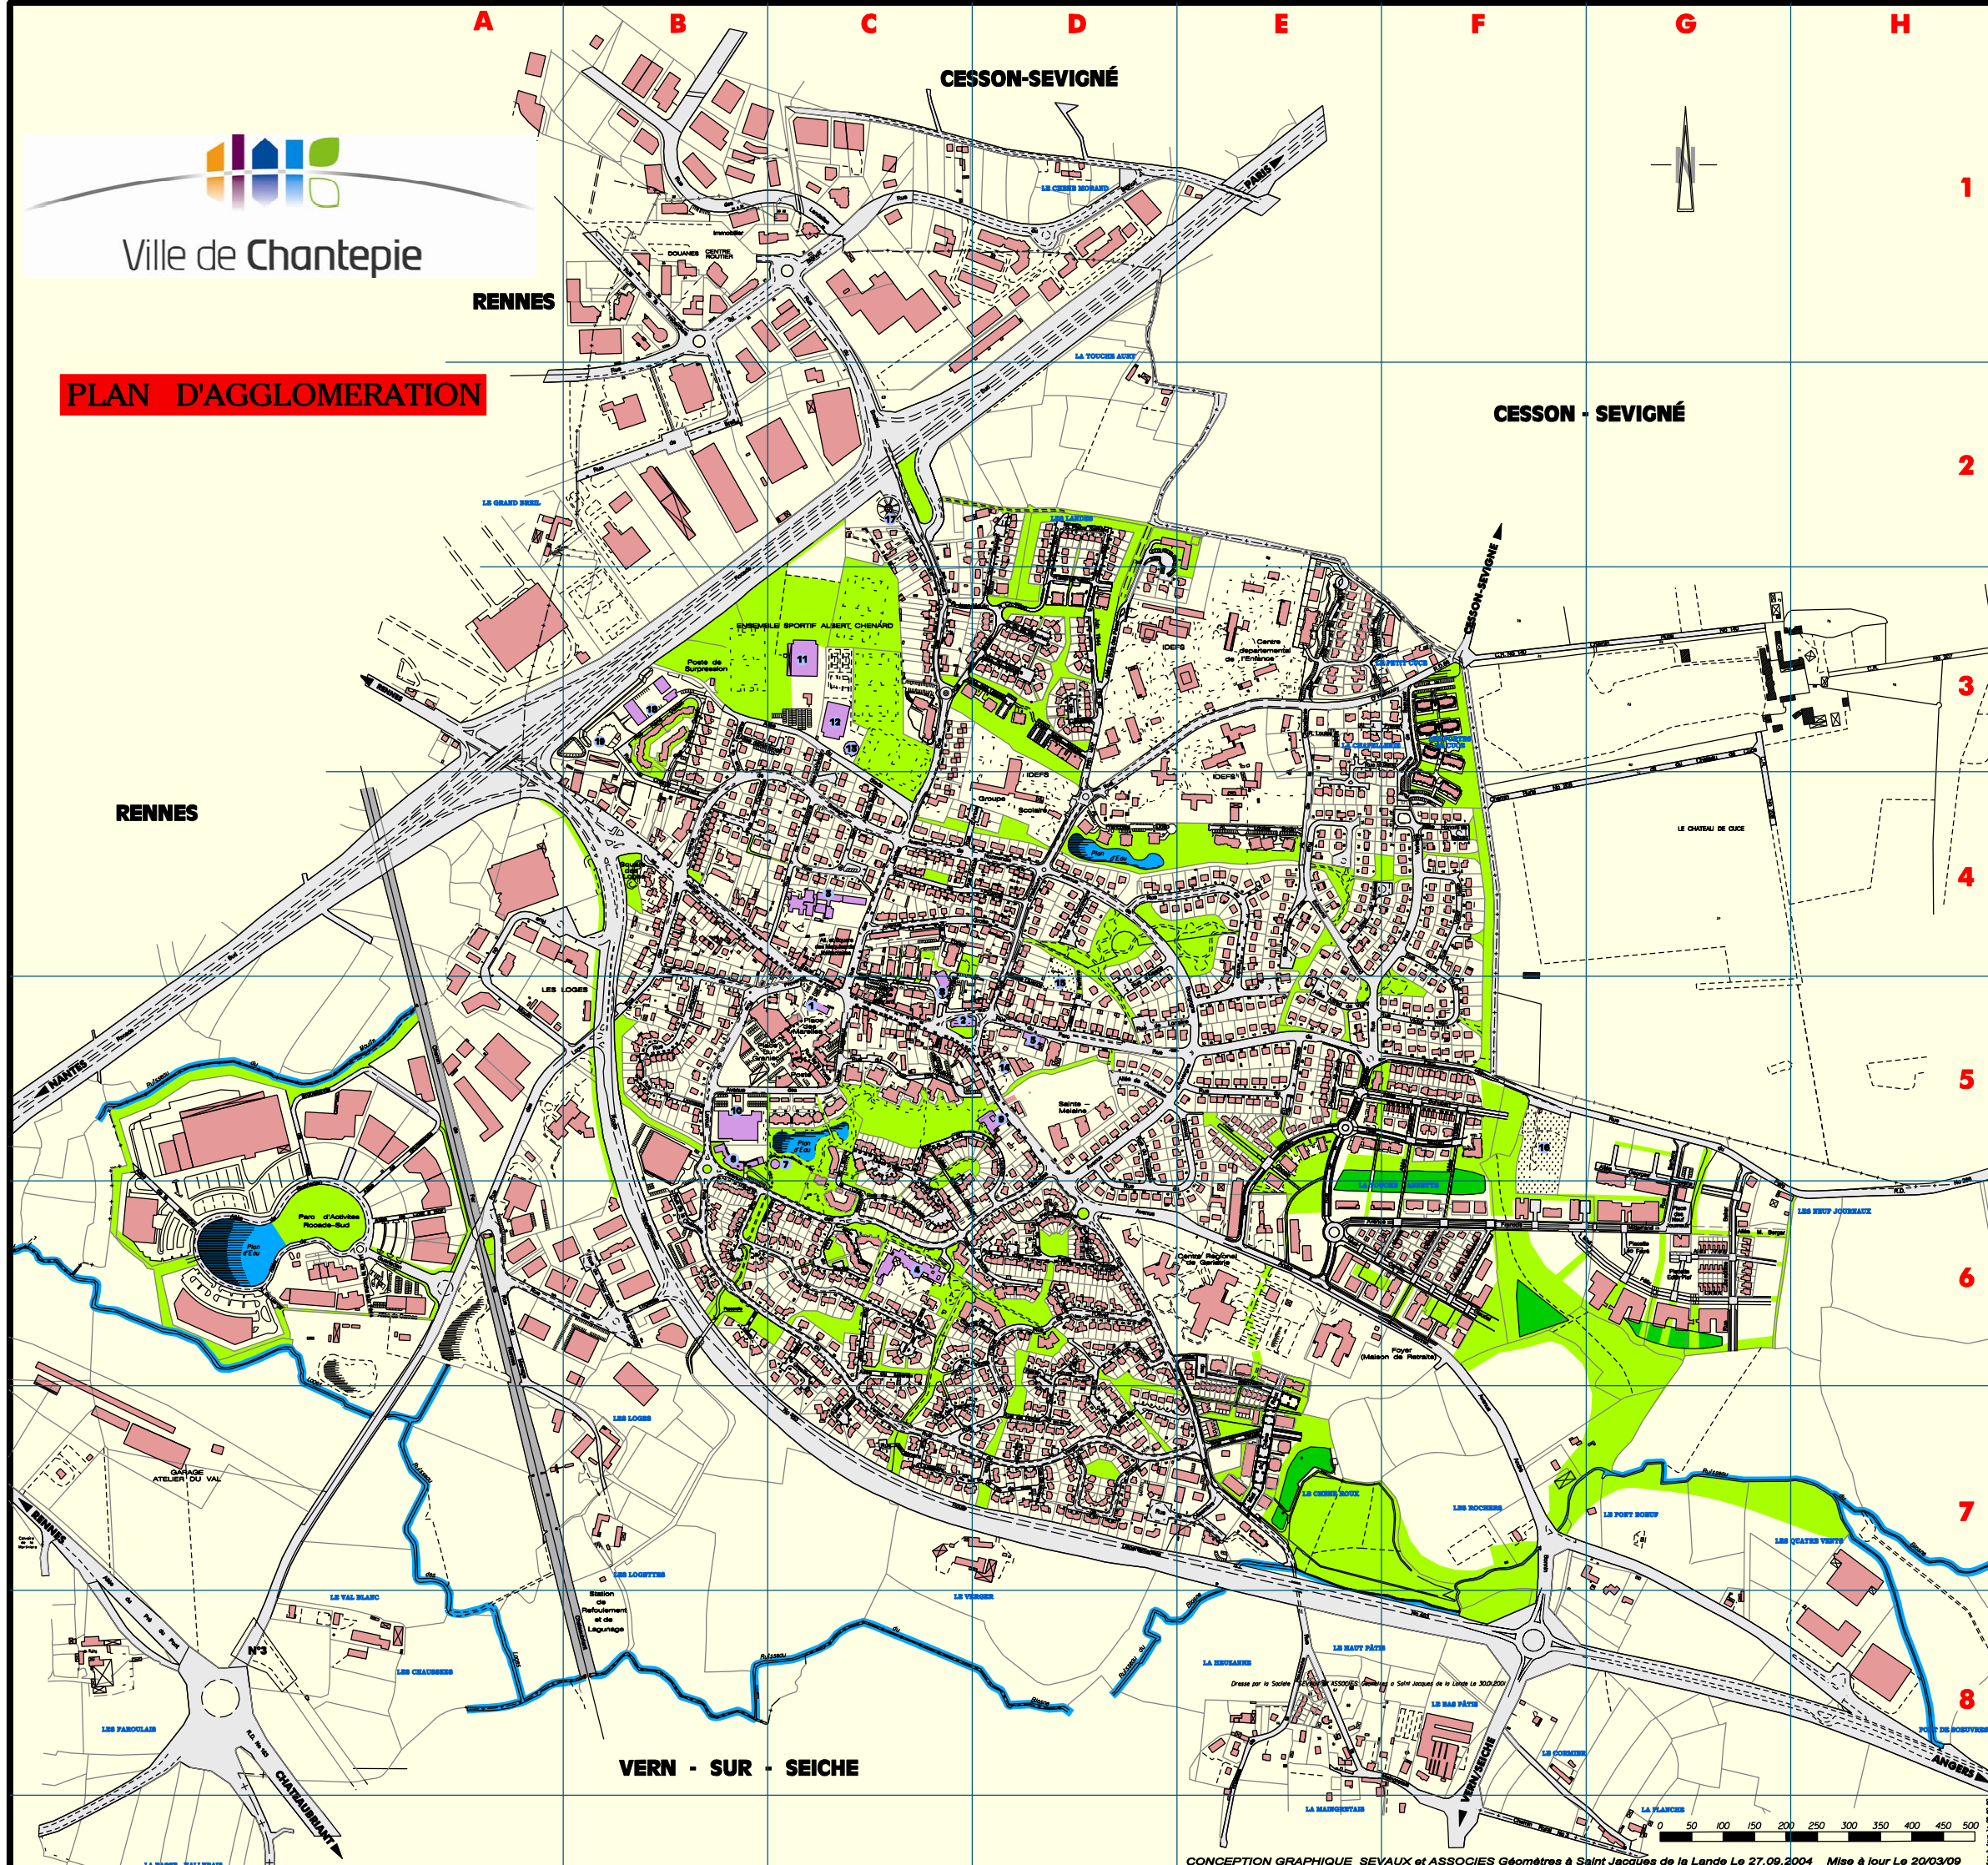

PLAN D'AGGLOMERATION

ADRESSES UTILES

- | | |
|--------------------------------------|----|
| 1 MAIRIE | C5 |
| 2 ÉGLISE | C5 |
| 3 G.S. PUBLIC DES LANDES | C4 |
| 4 G.S. PUBLIC DES DEUX RUISSEAUX | C6 |
| 5 G.S. PRIVE SAINT - JOSEPH | D5 |
| 6 L'ATRIUM | B5 |
| 7 LE KIOSQUE | C5 |
| 8 LA ROTONDE | C5 |
| 9 MAISON POUR TOUS | D5 |
| 10 GYMNASÉ DES DEUX RUISSEAUX | B5 |
| 11 SALLE PIERRE DE COUBERTIN | C3 |
| 12 SALLE ROBERT ALLAIN | C3 |
| 13 VESTIAIRE SPORTIF | C3 |
| 14 PRESBYTÈRE | D5 |
| 15 VIEUX CIMETÈRE | D5 |
| 16 CIMETÈRE | F5 |
| 17 AIRE D'ACCUEIL DES GENS DU VOYAGE | C2 |
| 18 CENTRE TECHNIQUE MUNICIPAL | B3 |
| 19 DECHETERIE | B3 |